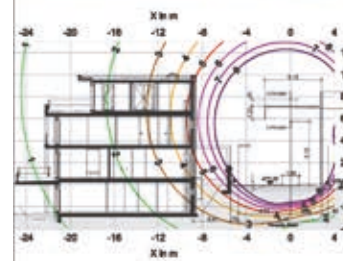

Nicht-ionisierende Strahlung

beraten
messen
analysieren
kontrollieren

Unsere Dienstleistungen im Bereich NIS umfassen: Magnetfeldsimulationen, Messungen nach PR-NIS, Stromsynchroner Magnetfeldmessungen, 24-h-Bahn magnetfeldmessungen mit hoher zeitlicher Auflösung, isotrope Messungen von HF- und NF-Feldern

ARNOLD
ENGINEERING UND BERATUNG
AG für EMV und Blitzschutz

CH-8152 Opfikon
Wallisellerstrasse 75
Telefon 044 828 15 51
info@arnoldeub.ch
www.arnoldeub.ch